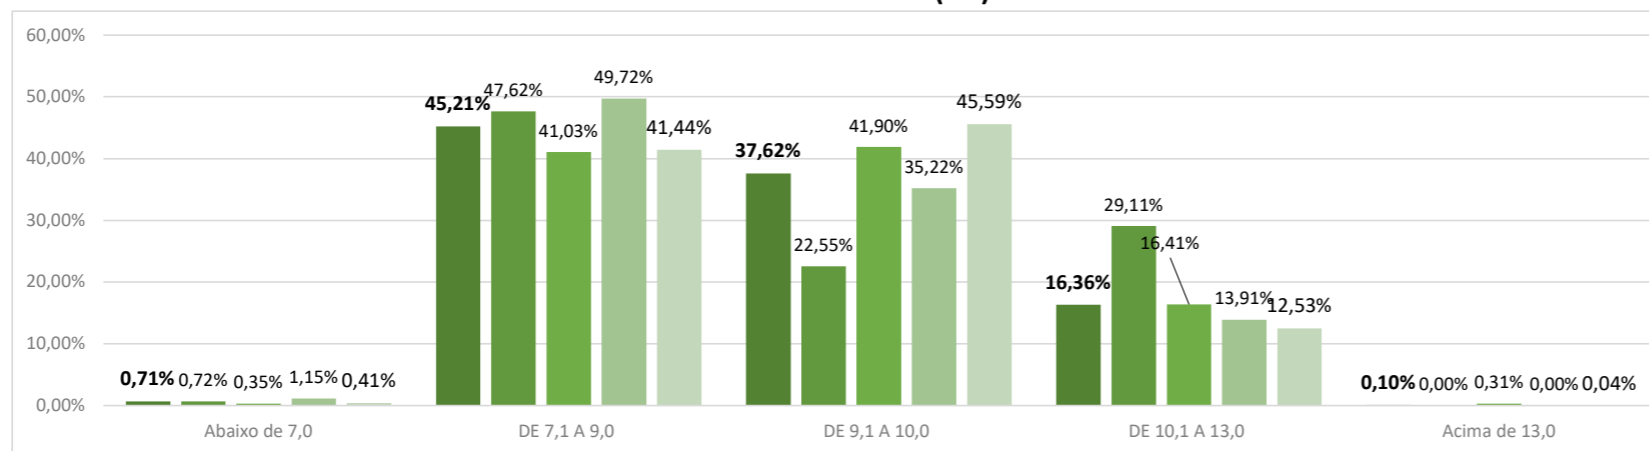

ÍNDICE DE FIBRAS CURTAS (SFI)

		Abaixo de 7,0	DE 7,1 A 9,0	DE 9,1 A 10,0	DE 10,1 A 13,0	Acima de 13,0	TOTAL
Geral	Fardos	33.493	2.141.810	1.782.055	775.247	4.965	4.737.570
	Média	6,9	8,4	9,5	10,7	14,3	9,2
	Porcentagem	0,71%	45,21%	37,62%	16,36%	0,10%	100,00%
Rondonópolis	Fardos	4.255	281.565	133.296	172.123		591.239
	Média	6,9	8,4	9,5	10,8		9,3
	Porcentagem	0,72%	47,62%	22,55%	29,11%	0,00%	100,00%
Sorriso	Fardos	5.238	622.786	635.983	249.026	4.670	1.517.703
	Média	7,0	8,5	9,5	10,9	14,3	9,3
	Porcentagem	0,35%	41,03%	41,90%	16,41%	0,31%	100,00%
Sapezal	Fardos	20.581	889.451	629.976	248.896		1.788.904
	Média	6,8	8,3	9,5	10,4		9,0
	Porcentagem	1,15%	49,72%	35,22%	13,91%	0,00%	100,00%
Campo Novo	Fardos	3.419	348.008	382.800	105.202	295	839.724
	Média	7,0	8,4	9,5	10,7	13,6	9,2
	Porcentagem	0,41%	41,44%	45,59%	12,53%	0,04%	100,00%

GRAU DE REFLECTÂNCIA (Rd)