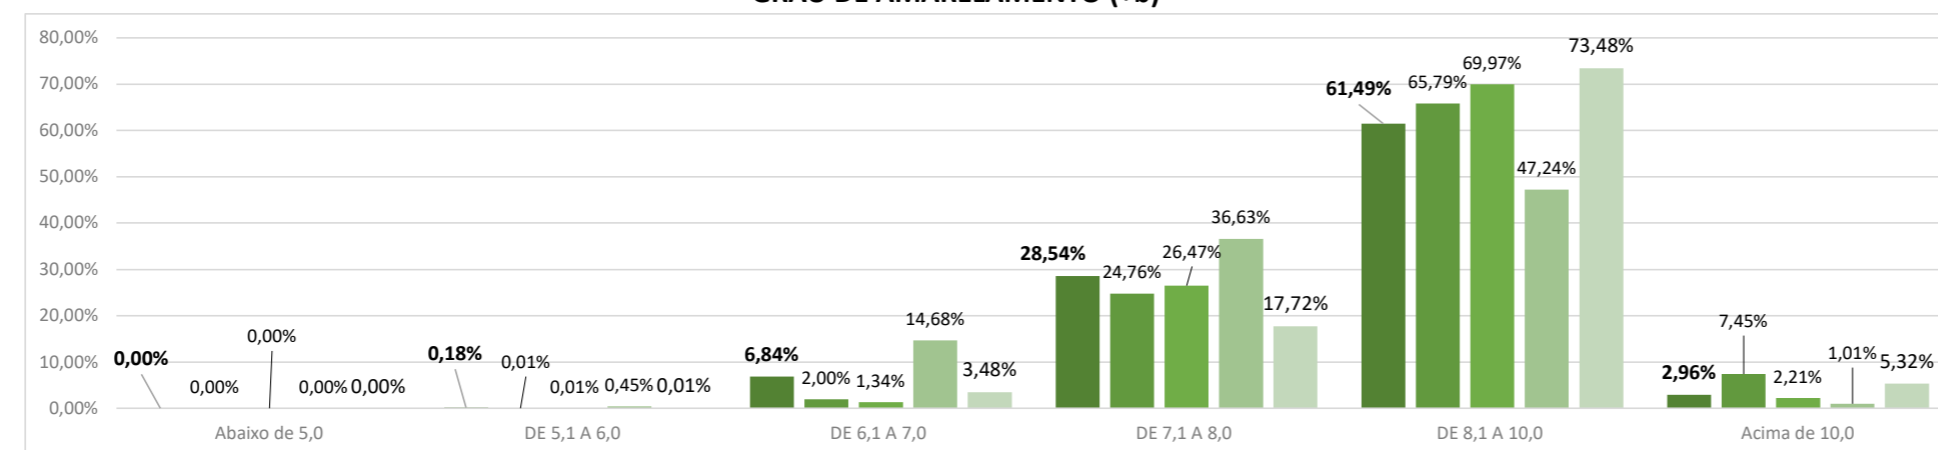

GRAU DE AMARELAMENTO (+b)

		Abaixo de 5,0	DE 5,1 A 6,0	DE 6,1 A 7,0	DE 7,1 A 8,0	DE 8,1 A 10,0	Acima de 10,0	TOTAL
Geral	Fardos	2	8.311	323.897	1.352.197	2.912.918	140.246	4.737.571
	Média	5,0	6,0	6,7	7,6	8,7	10,7	8,3
	Porcentagem	0,00%	0,18%	6,84%	28,54%	61,49%	2,96%	100,00%
Rondonópolis	Fardos		31	11.821	146.420	388.947	44.020	591.239
	Média		5,9	6,8	7,7	8,8	10,8	8,6
	Porcentagem	0,00%	0,01%	2,00%	24,76%	65,79%	7,45%	100,00%
Sorriso	Fardos	2	188	20.339	401.712	1.061.932	33.530	1.517.703
	Média	5,0	6,0	6,8	7,7	8,7	10,6	8,5
	Porcentagem	0,00%	0,01%	1,34%	26,47%	69,97%	2,21%	100,00%
Sapezal	Fardos		8.046	262.525	655.281	845.034	18.019	1.788.905
	Média		6,0	6,7	7,6	8,7	10,7	8,0
	Porcentagem	0,00%	0,45%	14,68%	36,63%	47,24%	1,01%	100,00%
Campo Novo	Fardos		46	29.212	148.784	617.005	44.677	839.724
	Média		6,0	6,7	7,7	8,9	10,6	8,7
	Porcentagem	0,00%	0,01%	3,48%	17,72%	73,48%	5,32%	100,00%