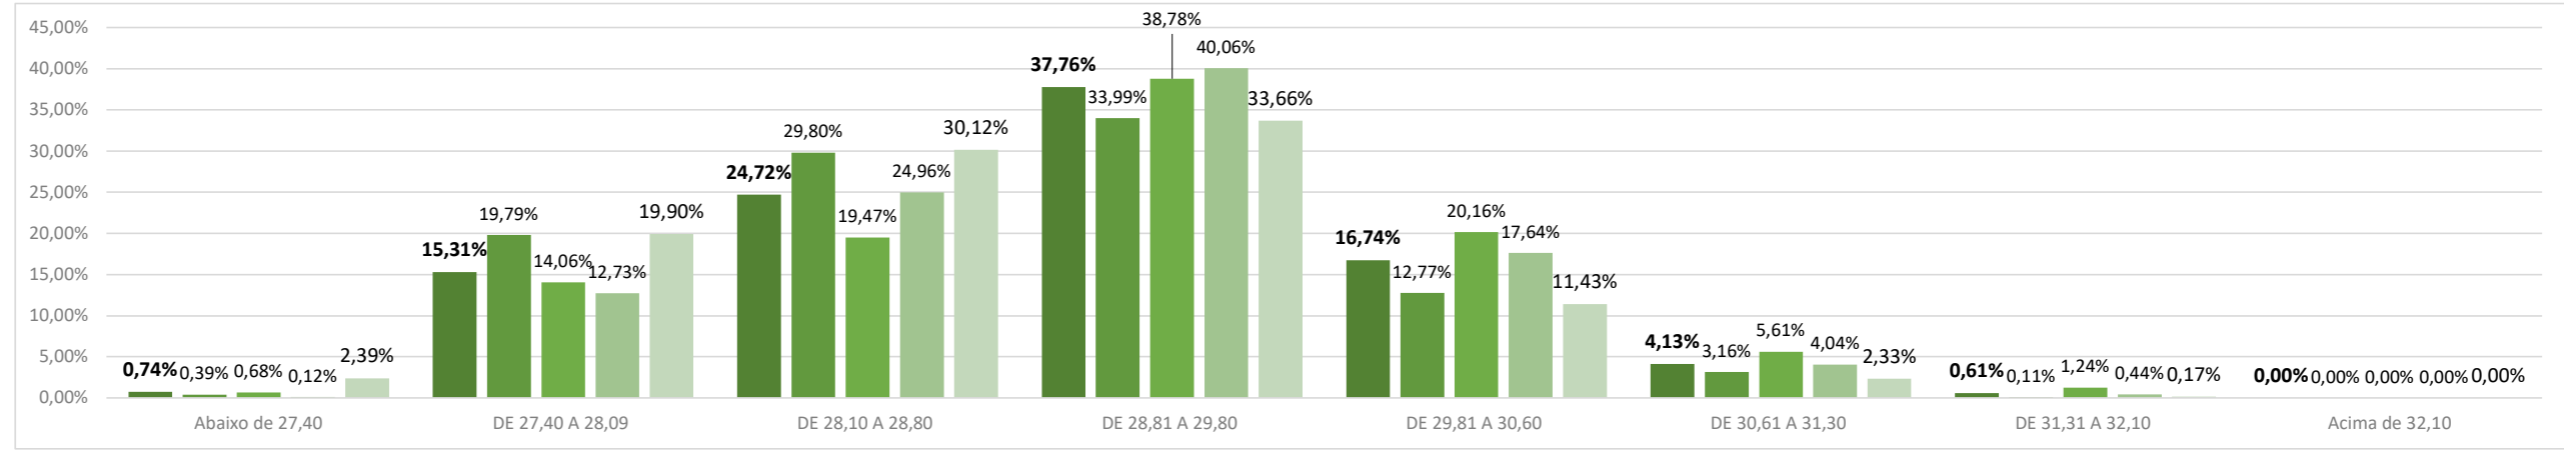

COMPRIMENTO (UHML)

		Abaixo de 27,40	DE 27,40 A 28,09	DE 28,10 A 28,80	DE 28,81 A 29,80	DE 29,81 A 30,60	DE 30,61 A 31,30	DE 31,31 A 32,10	Acima de 32,10	TOTAL
Geral	Fardos	34.840	725.233	1.171.134	1.788.893	792.934	195.737	28.702	98	4.737.571
	Média	27,04	27,78	28,46	29,29	30,14	30,84	31,57	32,40	29,1
	Porcentagem	0,74%	15,31%	24,72%	37,76%	16,74%	4,13%	0,61%	0,00%	100,00%
Rondonópolis	Fardos	2.311	117.010	176.171	200.942	75.500	18.661	625	19	591.239
	Média	27,10	27,82	28,44	29,27	30,13	30,83	31,49	32,39	28,9
	Porcentagem	0,39%	19,79%	29,80%	33,99%	12,77%	3,16%	0,11%	0,00%	100,00%
Sorriso	Fardos	10.288	213.396	295.490	588.631	305.932	85.194	18.772		1.517.703
	Média	26,96	27,75	28,48	29,32	30,15	30,86	31,58		29,2
	Porcentagem	0,68%	14,06%	19,47%	38,78%	20,16%	5,61%	1,24%	0,00%	100,00%
Sapezal	Fardos	2.208	227.685	446.540	716.645	315.560	72.281	7.909	77	1.788.905
	Média	27,02	27,77	28,46	29,29	30,14	30,82	31,56	32,41	29,1
	Porcentagem	0,12%	12,73%	24,96%	40,06%	17,64%	4,04%	0,44%	0,00%	100,00%
Campo Novo	Fardos	20.033	167.142	252.933	282.675	95.942	19.601	1.396	2	839.724
	Média	27,07	27,78	28,45	29,26	30,12	30,81	31,57	32,40	28,8
	Porcentagem	2,39%	19,90%	30,12%	33,66%	11,43%	2,33%	0,17%	0,00%	100,00%