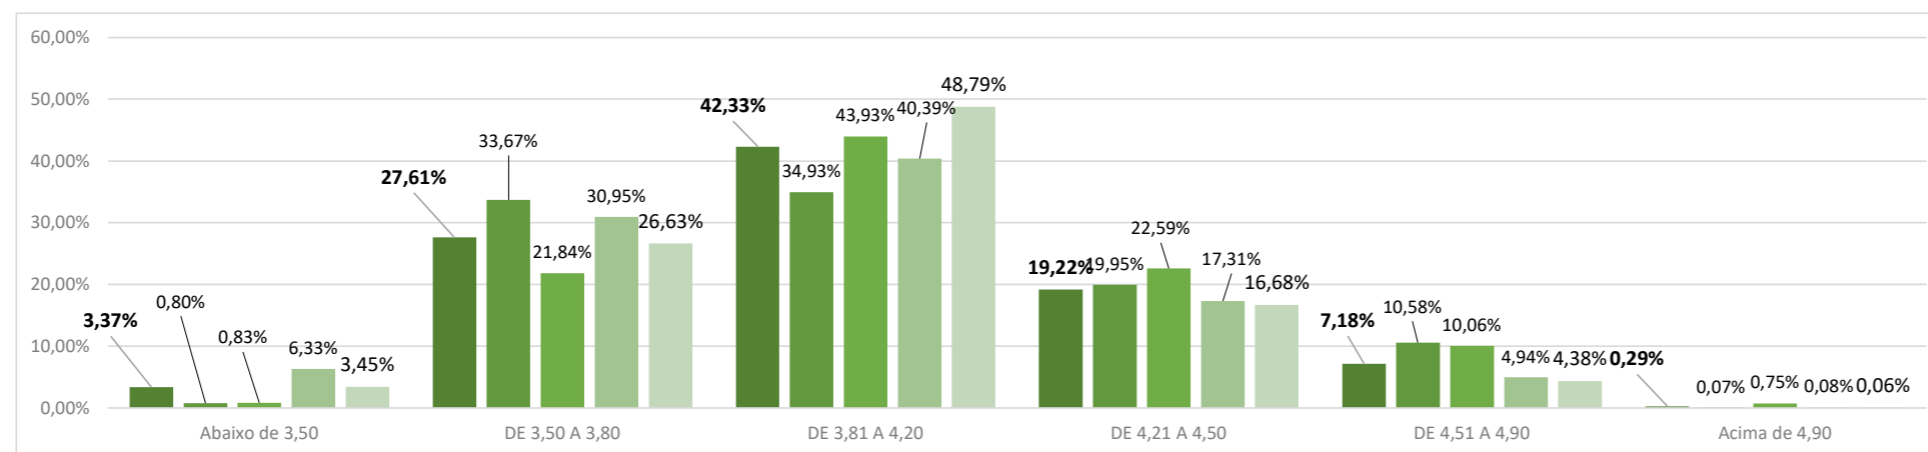

Período: 01/06/2021 a 02/11/2021

MICRONAIRE (Mic)

		Abaixo de 3,50	DE 3,50 A 3,80	DE 3,81 A 4,20	DE 4,21 A 4,50	DE 4,51 A 4,90	Acima de 4,90	TOTAL
Geral	Fardos	159.570	1.307.888	2.005.504	910.532	340.314	13.763	4.737.571
	Média	3,35	3,66	4,01	4,33	4,66	4,98	4,0
	Porcentagem	3,37%	27,61%	42,33%	19,22%	7,18%	0,29%	100%
Rondonópolis	Fardos	4.730	199.092	206.491	117.953	62.545	428	591.239
	Média	3,34	3,65	4,00	4,34	4,66	4,95	4,0
	Porcentagem	0,80%	33,67%	34,93%	19,95%	10,58%	0,07%	100,00%
Sorriso	Fardos	12.635	331.452	666.779	342.860	152.613	11.364	1.517.703
	Média	3,40	3,66	4,01	4,33	4,66	4,98	4,1
	Porcentagem	0,83%	21,84%	43,93%	22,59%	10,06%	0,75%	100,00%
Sapezal	Fardos	113.255	553.703	722.512	309.629	88.352	1.454	1.788.905
	Média	3,34	3,65	4,00	4,33	4,64	4,96	3,9
	Porcentagem	6,33%	30,95%	40,39%	17,31%	4,94%	0,08%	100,00%
Campo Novo	Fardos	28.950	223.641	409.722	140.090	36.804	517	839.724
	Média	3,38	3,68	4,00	4,32	4,64	4,95	4,0
	Porcentagem	3,45%	26,63%	48,79%	16,68%	4,38%	0,06%	100,00%