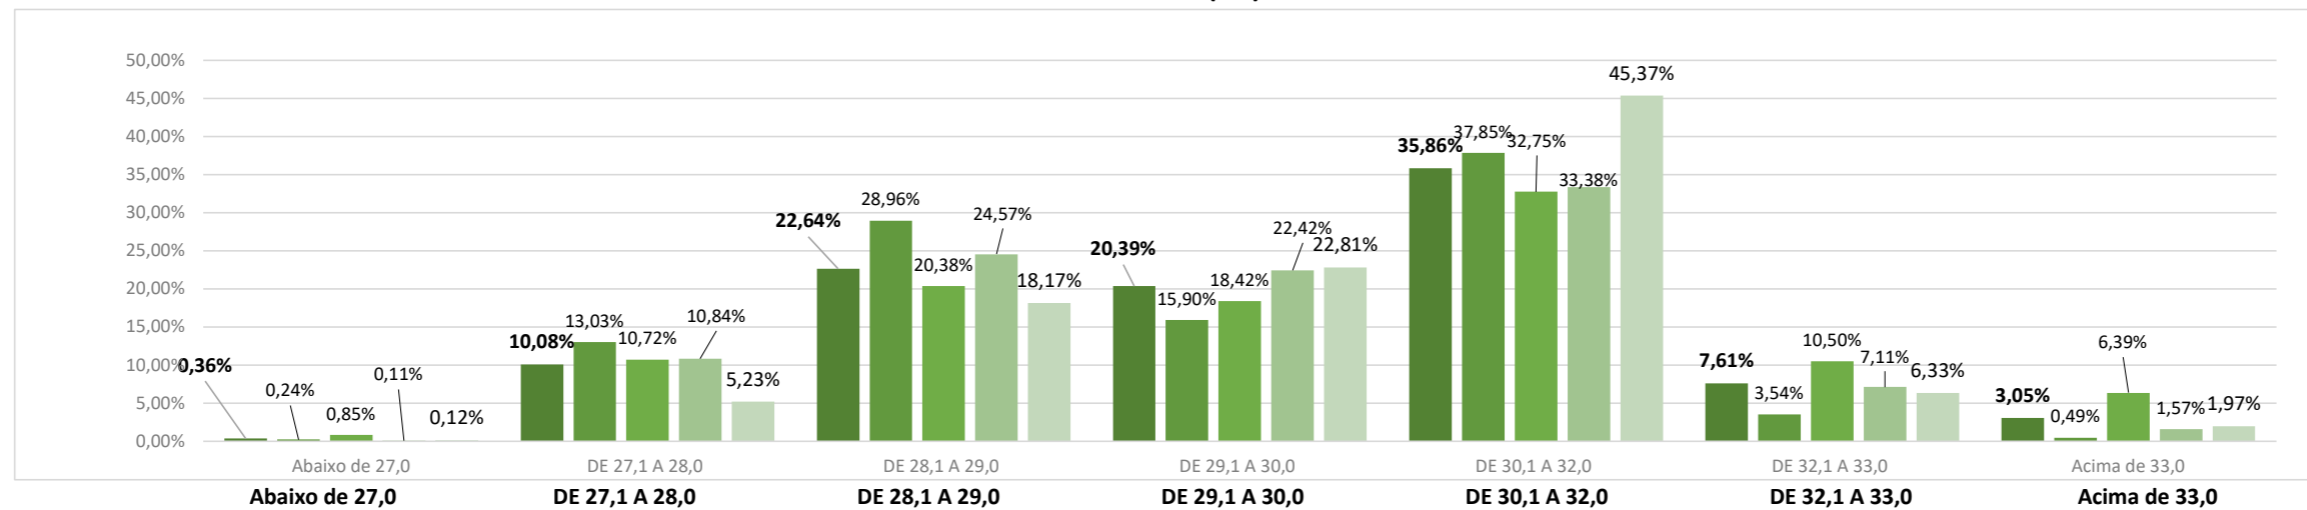

RESISTÊNCIA (Str)

		Abaixo de 27,0	DE 27,1 A 28,0	DE 28,1 A 29,0	DE 29,1 A 30,0	DE 30,1 A 32,0	DE 32,1 A 33,0	Acima de 33,0	TOTAL
Geral	Fardos	17.171	477.565	1.072.612	966.199	1.698.918	360.668	144.438	4.737.571
	Média	26,5	27,7	28,5	29,6	31,0	32,5	33,5	30,0
	Porcentagem	0,36%	10,08%	22,64%	20,39%	35,86%	7,61%	3,05%	100,00%
Rondonópolis	Fardos	1.395	77.028	171.224	93.986	223.805	20.924	2.877	591.239
	Média	26,8	27,8	28,5	29,6	31,2	32,3	33,5	29,7
	Porcentagem	0,24%	13,03%	28,96%	15,90%	37,85%	3,54%	0,49%	100,00%
Sorriso	Fardos	12.851	162.740	309.241	279.526	497.061	159.356	96.928	1.517.703
	Média	26,4	27,7	28,6	29,6	31,0	32,5	33,5	30,2
	Porcentagem	0,85%	10,72%	20,38%	18,42%	32,75%	10,50%	6,39%	100,00%
Sapezal	Fardos	1.890	193.899	439.608	401.108	597.109	127.205	28.086	1.788.905
	Média	26,6	27,7	28,6	29,6	30,9	32,5	33,4	29,8
	Porcentagem	0,11%	10,84%	24,57%	22,42%	33,38%	7,11%	1,57%	100,00%
Campo Novo	Fardos	1.035	43.898	152.539	191.579	380.943	53.183	16.547	839.724
	Média	26,7	27,7	28,6	29,5	31,0	32,5	33,5	30,2
	Porcentagem	0,12%	5,23%	18,17%	22,81%	45,37%	6,33%	1,97%	100,00%

UNIFORMIDADE (UI)