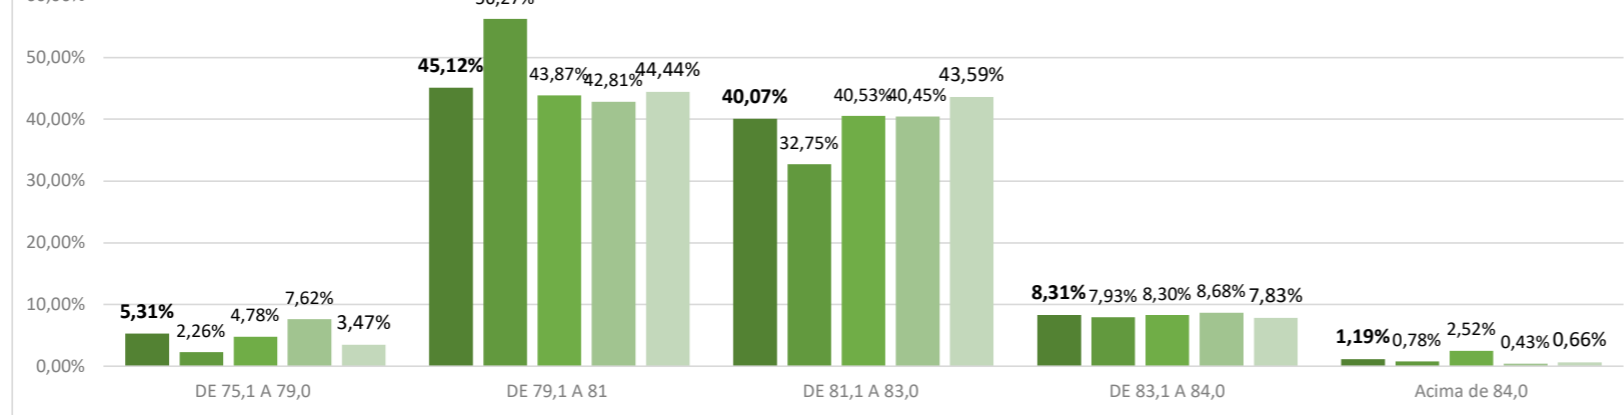

DE 75,1 A 79,0	DE 79,1 A 81	DE 81,1 A 83,0	DE 83,1 A 84,0	Acima de 84,0	TOTAL
Geral	Fardos	251.345	2.137.608	1.898.511	393.831	56.181	4.737.476
	Média	78,6	80,2	81,9	83,5	84,4	81,1
	Porcentagem	5,31%	45,12%	40,07%	8,31%	1,19%	100,00%
Rondonópolis	Fardos	13.356	332.708	193.660	46.881	4.634	591.239
	Média	78,6	80,4	81,9	83,5	84,3	81,1
	Porcentagem	2,26%	56,27%	32,75%	7,93%	0,78%	100,00%
Sorriso	Fardos	72.501	665.813	615.155	125.933	38.217	1.517.619
	Média	78,6	80,1	82,0	83,5	84,4	81,2
	Porcentagem	4,78%	43,87%	40,53%	8,30%	2,52%	100,00%
Sapezal	Fardos	136.332	765.909	723.639	155.251	7.774	1.788.905
	Média	78,6	80,2	81,9	83,5	84,4	81,1
	Porcentagem	7,62%	42,81%	40,45%	8,68%	0,43%	100,00%
Campo Novo	Fardos	29.156	373.178	366.057	65.766	5.556	839.713
	Média	78,5	80,3	81,9	83,5	84,5	81,2
	Porcentagem	3,47%	44,44%	43,59%	7,83%	0,66%	100,00%