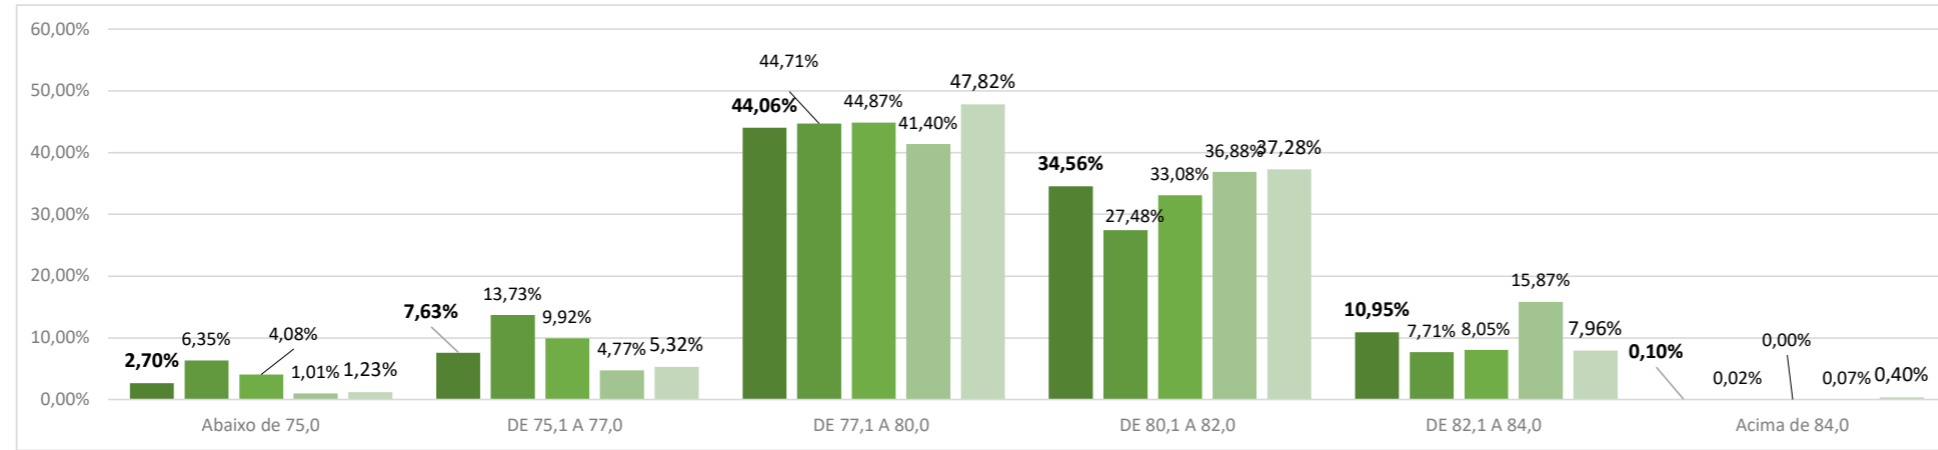

Abaixo de 75,0	DE 75,1 A 77,0	DE 77,1 A 80,0	DE 80,1 A 82,0	DE 82,1 A 84,0	Acima de 84,0	TOTAL
Geral	Fardos	127.764	361.672	2.087.408	1.637.393	518.590	4.744	4.737.571
	Média	73,5	76,2	78,8	81,0	82,6	84,5	79,6
	Porcentagem	2,70%	7,63%	44,06%	34,56%	10,95%	0,10%	100,00%
Rondonópolis	Fardos	37.532	81.179	264.353	162.481	45.601	93	591.239
	Média	73,3	76,1	78,7	81,0	82,6	84,4	78,9
	Porcentagem	6,35%	13,73%	44,71%	27,48%	7,71%	0,02%	100,00%
Sorriso	Fardos	61.933	150.551	680.918	502.092	122.207	2	1.517.703
	Média	73,6	76,2	78,8	81,0	82,4	84,3	79,3
	Porcentagem	4,08%	9,92%	44,87%	33,08%	8,05%	0,00%	100,00%
Sapezal	Fardos	18.010	85.308	740.540	659.808	283.951	1.288	1.788.905
	Média	73,9	76,3	78,8	81,0	82,7	84,5	80,1
	Porcentagem	1,01%	4,77%	41,40%	36,88%	15,87%	0,07%	100,00%
Campo Novo	Fardos	10.289	44.634	401.597	313.012	66.831	3.361	839.724
	Média	73,4	76,3	78,9	80,9	82,7	84,6	79,8
	Porcentagem	1,23%	5,32%	47,82%	37,28%	7,96%	0,40%	100,00%