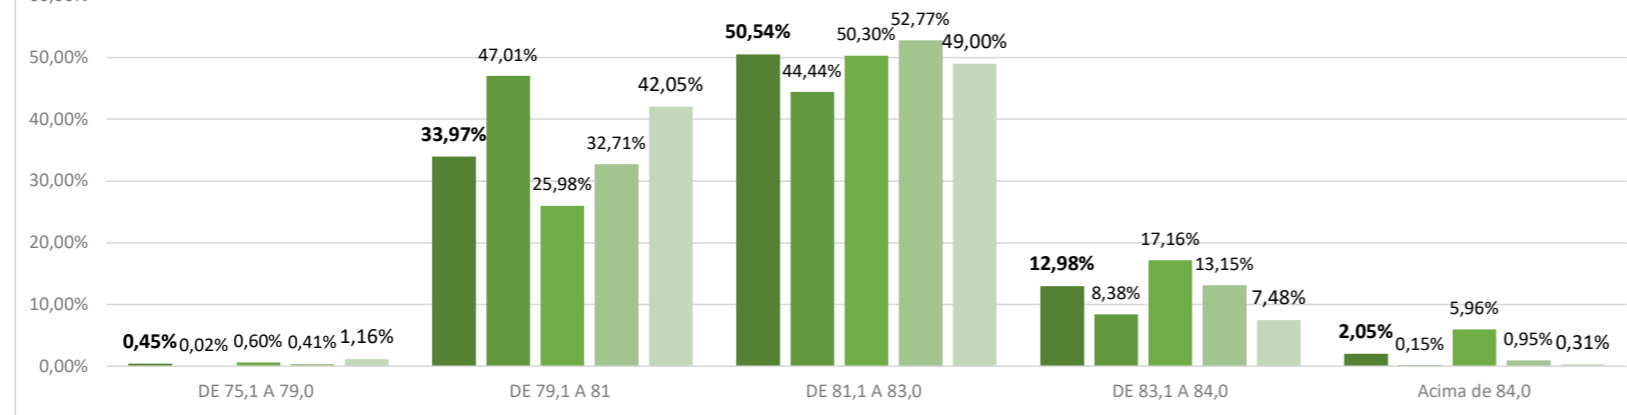

DE 75,1 A 79,0	DE 79,1 A 81	DE 81,1 A 83,0	DE 83,1 A 84,0	Acima de 84,0	TOTAL
Geral	Fardos	28.788	2.151.977	3.201.384	822.539	129.904	6.334.592
	Média	78,9	80,4	82,0	83,5	84,5	81,7
	Porcentagem	0,45%	33,97%	50,54%	12,98%	2,05%	100,00%
Rondonópolis	Fardos	204	471.256	445.439	83.978	1.495	1.002.372
	Média	78,6	80,6	81,9	83,4	84,3	81,4
	Porcentagem	0,02%	47,01%	44,44%	8,38%	0,15%	100,00%
Sorriso	Fardos	9.614	418.540	810.390	276.431	96.074	1.611.049
	Média	78,9	80,3	82,1	83,5	84,5	82,0
	Porcentagem	0,60%	25,98%	50,30%	17,16%	5,96%	100,00%
Sapezal	Fardos	13.376	1.059.925	1.709.887	426.135	30.854	3.240.177
	Média	78,9	80,3	82,0	83,5	84,4	81,6
	Porcentagem	0,41%	32,71%	52,77%	13,15%	0,95%	100,00%
Campo Novo	Fardos	5.594	202.256	235.668	35.995	1.481	480.994
	Média	78,7	80,3	81,9	83,4	84,4	81,3
	Porcentagem	1,16%	42,05%	49,00%	7,48%	0,31%	100,00%