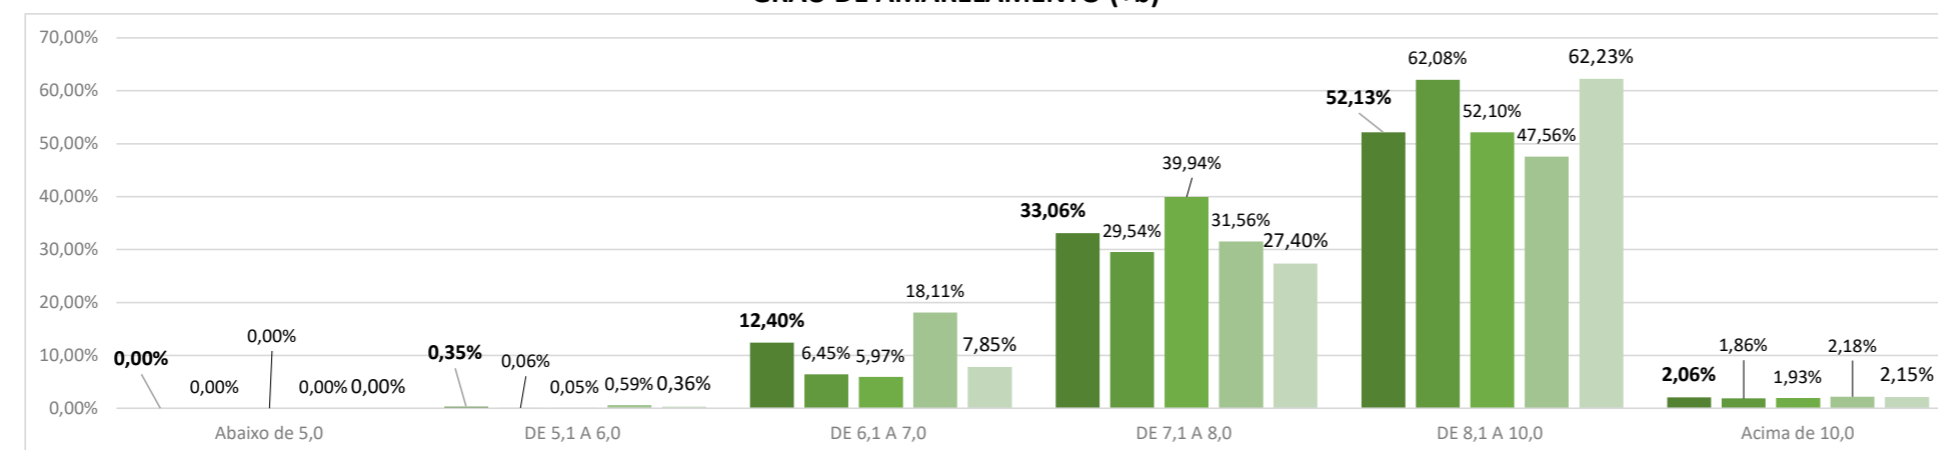

GRAU DE AMARELAMENTO (+b)

		Abaixo de 5,0	DE 5,1 A 6,0	DE 6,1 A 7,0	DE 7,1 A 8,0	DE 8,1 A 10,0	Acima de 10,0	TOTAL
Geral	Fardos	132	22.440	785.313	2.093.944	3.302.018	130.745	6.334.592
	Média	4,9	5,9	6,7	7,6	8,8	10,6	8,2
	Porcentagem	0,00%	0,35%	12,40%	33,06%	52,13%	2,06%	100,00%
Rondonópolis	Fardos	13	643	64.658	296.078	622.316	18.664	1.002.372
	Média	4,9	6,0	6,8	7,7	8,7	10,9	8,3
	Porcentagem	0,00%	0,06%	6,45%	29,54%	62,08%	1,86%	100,00%
Sorriso	Fardos	7	820	96.230	643.503	839.393	31.096	1.611.049
	Média	4,7	5,9	6,7	7,6	8,6	10,7	8,2
	Porcentagem	0,00%	0,05%	5,97%	39,94%	52,10%	1,93%	100,00%
Sapezal	Fardos	112	19.222	586.657	1.022.569	1.540.990	70.627	3.240.177
	Média	4,9	5,9	6,7	7,5	8,9	10,4	8,1
	Porcentagem	0,00%	0,59%	18,11%	31,56%	47,56%	2,18%	100,00%
Campo Novo	Fardos		1.755	37.768	131.794	299.319	10.358	480.994
	Média		6,0	6,7	7,6	8,8	10,9	8,4
	Porcentagem	0,00%	0,36%	7,85%	27,40%	62,23%	2,15%	100,00%