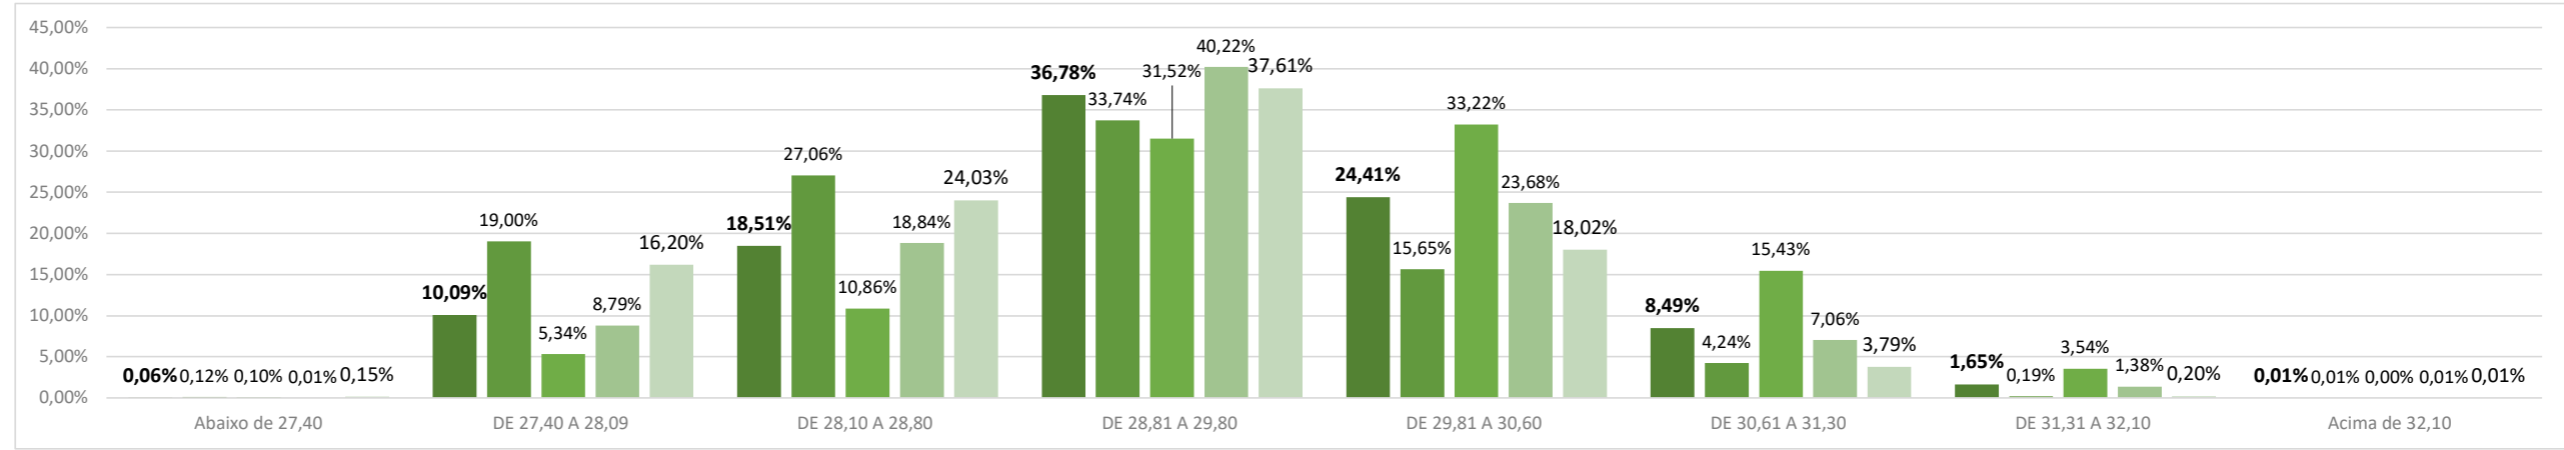

Abaixo de 27,40	DE 27,40 A 28,09	DE 28,10 A 28,80	DE 28,81 A 29,80	DE 29,81 A 30,60	DE 30,61 A 31,30	DE 31,31 A 32,10	Acima de 32,10	TOTAL
Geral	Fardos	3.833	639.251	1.172.379	2.330.109	1.545.980	538.096	104.538	406	6.334.592
	Média	27,18	27,77	28,47	29,32	30,17	30,86	31,56	32,42	29,4
	Porcentagem	0,06%	10,09%	18,51%	36,78%	24,41%	8,49%	1,65%	0,01%	100,00%
Rondonópolis	Fardos	1.250	190.402	271.207	338.192	156.903	42.482	1.876	60	1.002.372
	Média	27,06	27,78	28,44	29,28	30,16	30,83	31,52	32,42	29,0
	Porcentagem	0,12%	19,00%	27,06%	33,74%	15,65%	4,24%	0,19%	0,01%	100,00%
Sorriso	Fardos	1.541	86.030	175.003	507.787	535.122	248.606	56.959	1	1.611.049
	Média	27,24	27,79	28,48	29,36	30,19	30,89	31,56	32,27	29,8
	Porcentagem	0,10%	5,34%	10,86%	31,52%	33,22%	15,43%	3,54%	0,00%	100,00%
Sapezal	Fardos	321	284.897	610.598	1.303.244	767.293	228.780	44.759	285	3.240.177
	Média	27,21	27,79	28,48	29,32	30,16	30,85	31,57	32,42	29,4
	Porcentagem	0,01%	8,79%	18,84%	40,22%	23,68%	7,06%	1,38%	0,01%	100,00%
Campo Novo	Fardos	721	77.922	115.571	180.886	86.662	18.228	944	60	480.994
	Média	27,24	27,72	28,46	29,30	30,15	30,80	31,57	32,44	29,1
	Porcentagem	0,15%	16,20%	24,03%	37,61%	18,02%	3,79%	0,20%	0,01%	100,00%