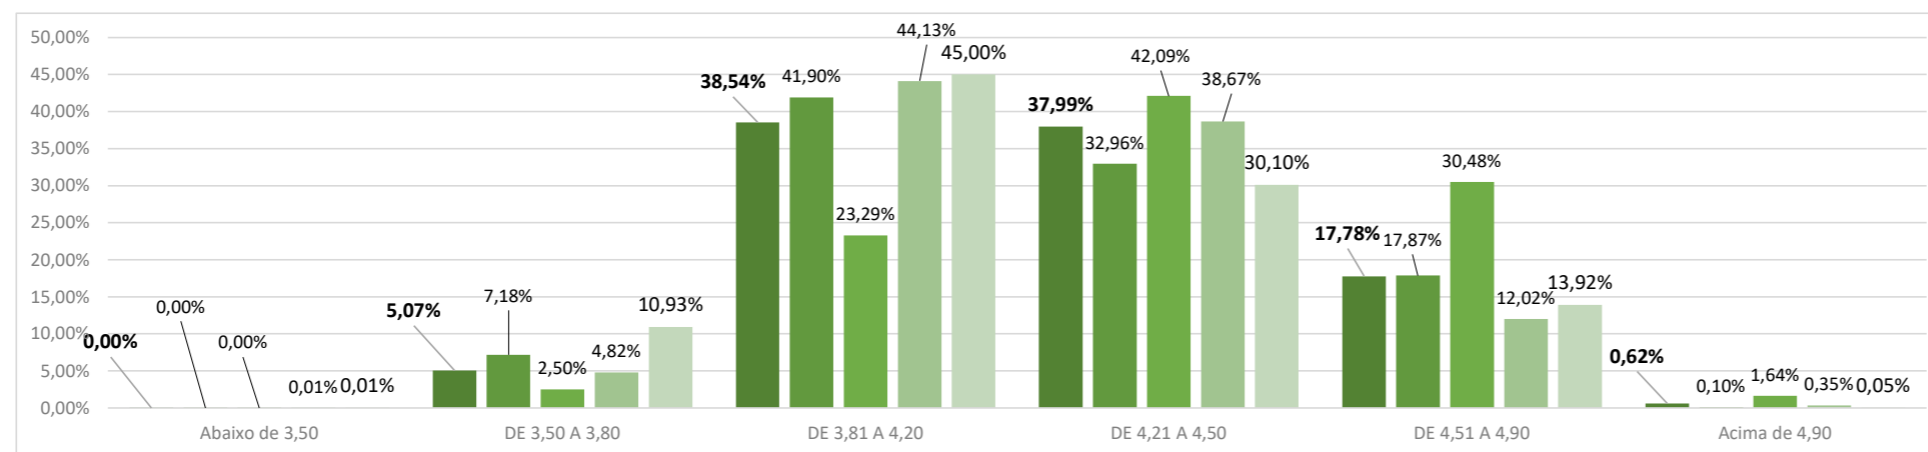

### MICRONAIRE (Mic)

		Abaixo de 3,50	DE 3,50 A 3,80	DE 3,81 A 4,20	DE 4,21 A 4,50	DE 4,51 A 4,90	Acima de 4,90	TOTAL
<b>Geral</b>	<b>Fardos</b>	253	321.059	2.441.656	2.406.236	1.126.410	38.978	<b>6.334.592</b>
	<b>Média</b>	3,42	3,72	4,05	4,34	4,65	5,00	<b>4,3</b>
	<b>Porcentagem</b>	0,00%	5,07%	38,54%	37,99%	17,78%	0,62%	<b>100%</b>
<b>Rondonópolis</b>	<b>Fardos</b>	9	71.971	419.946	330.386	179.081	979	<b>1.002.372</b>
	<b>Média</b>	3,45	3,73	4,03	4,35	4,66	4,98	<b>4,2</b>
	<b>Porcentagem</b>	0,00%	7,18%	41,90%	32,96%	17,87%	0,10%	<b>100,00%</b>
<b>Sorriso</b>	<b>Fardos</b>	23	40.264	375.240	678.060	491.046	26.416	<b>1.611.049</b>
	<b>Média</b>	3,40	3,70	4,08	4,36	4,67	5,00	<b>4,4</b>
	<b>Porcentagem</b>	0,00%	2,50%	23,29%	42,09%	30,48%	1,64%	<b>100,00%</b>
<b>Sapezal</b>	<b>Fardos</b>	193	156.236	1.430.043	1.253.024	389.328	11.353	<b>3.240.177</b>
	<b>Média</b>	3,43	3,72	4,05	4,33	4,64	5,00	<b>4,2</b>
	<b>Porcentagem</b>	0,01%	4,82%	44,13%	38,67%	12,02%	0,35%	<b>100,00%</b>
<b>Campo Novo</b>	<b>Fardos</b>	28	52.588	216.427	144.766	66.955	230	<b>480.994</b>
	<b>Média</b>	3,40	3,71	4,03	4,34	4,65	4,95	<b>4,2</b>
	<b>Porcentagem</b>	0,01%	10,93%	45,00%	30,10%	13,92%	0,05%	<b>100,00%</b>