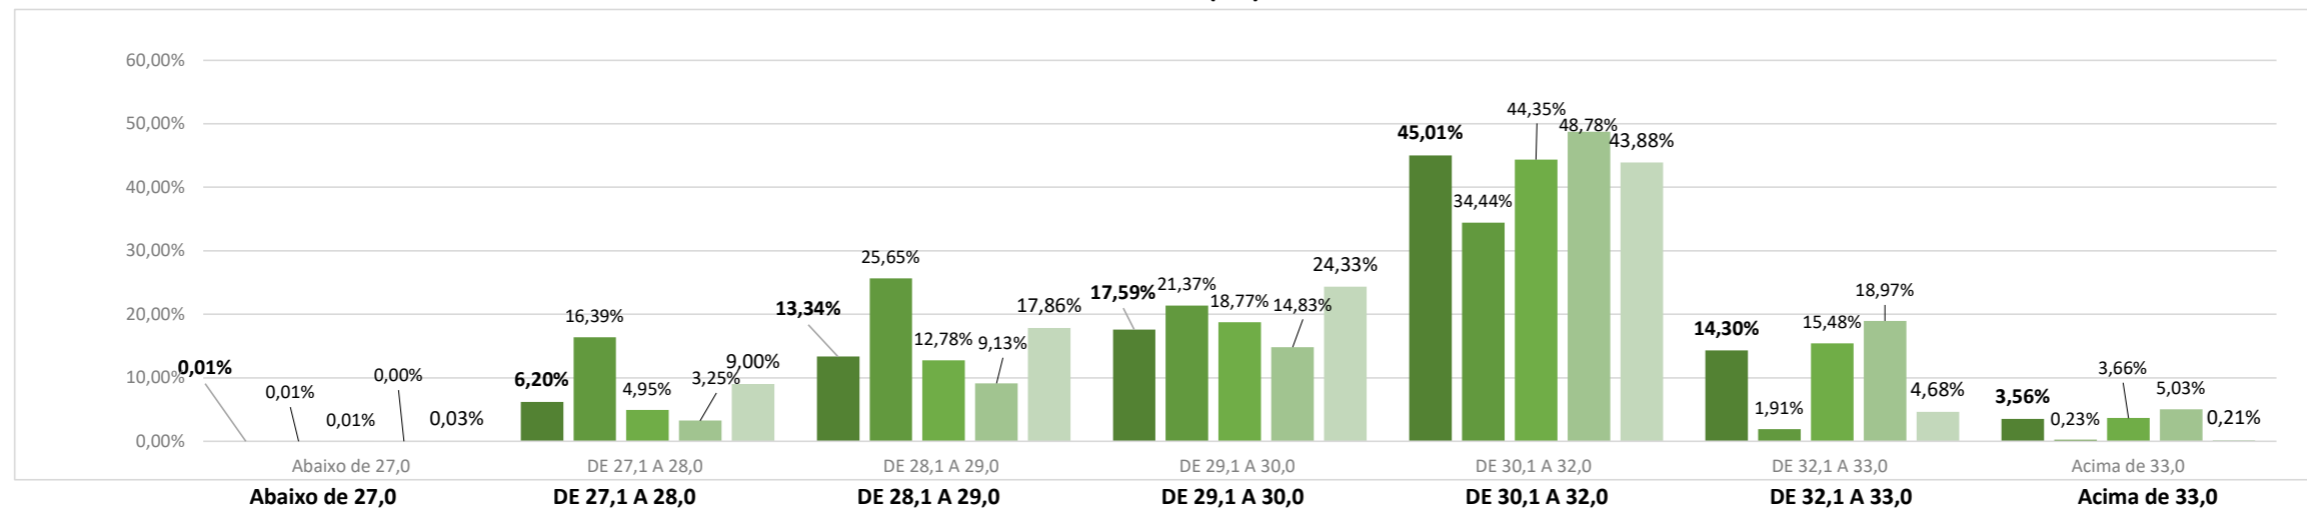

RESISTÊNCIA (Str)

		Abaixo de 27,0	DE 27,1 A 28,0	DE 28,1 A 29,0	DE 29,1 A 30,0	DE 30,1 A 32,0	DE 32,1 A 33,0	Acima de 33,0	TOTAL
Geral	Fardos	446	392.748	844.991	1.114.239	2.851.211	905.541	225.416	6.334.592
	Média	26,9	27,7	28,6	29,6	31,1	32,5	33,4	30,5
	Porcentagem	0,01%	6,20%	13,34%	17,59%	45,01%	14,30%	3,56%	100,00%
Rondonópolis	Fardos	82	164.306	257.153	214.221	345.184	19.124	2.302	1.002.372
	Média	26,5	27,7	28,5	29,5	31,0	32,3	33,4	29,5
	Porcentagem	0,01%	16,39%	25,65%	21,37%	34,44%	1,91%	0,23%	100,00%
Sorriso	Fardos	95	79.788	205.969	302.404	714.487	249.325	58.981	1.611.049
	Média	26,9	27,7	28,6	29,6	31,0	32,5	33,4	30,6
	Porcentagem	0,01%	4,95%	12,78%	18,77%	44,35%	15,48%	3,66%	100,00%
Sapezal	Fardos	135	105.343	295.966	480.585	1.580.470	614.558	163.120	3.240.177
	Média	27,0	27,7	28,6	29,6	31,1	32,5	33,4	30,9
	Porcentagem	0,00%	3,25%	9,13%	14,83%	48,78%	18,97%	5,03%	100,00%
Campo Novo	Fardos	134	43.311	85.903	117.029	211.070	22.534	1.013	480.994
	Média	27,0	27,6	28,6	29,6	30,9	32,5	33,5	30,0
	Porcentagem	0,03%	9,00%	17,86%	24,33%	43,88%	4,68%	0,21%	100,00%

UNIFORMIDADE (UI)

60,00%