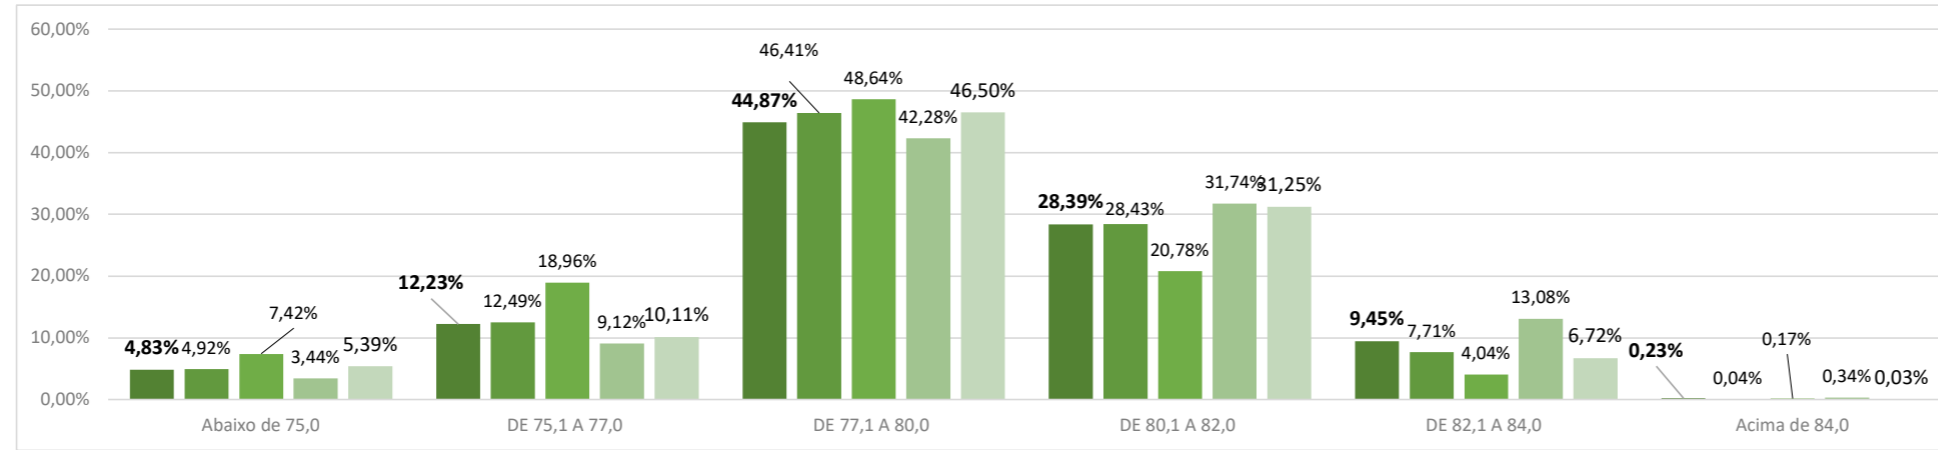

Abaixo de 75,0	DE 75,1 A 77,0	DE 77,1 A 80,0	DE 80,1 A 82,0	DE 82,1 A 84,0	Acima de 84,0	TOTAL
Geral	Fardos	306.221	774.696	2.842.472	1.798.424	598.481	14.298	6.334.592
	Média	73,6	76,2	78,7	81,0	82,6	84,4	79,2
	Porcentagem	4,83%	12,23%	44,87%	28,39%	9,45%	0,23%	100,00%
Rondonópolis	Fardos	49.300	125.230	465.178	284.983	77.326	355	1.002.372
	Média	73,6	76,2	78,7	81,0	82,5	84,4	79,1
	Porcentagem	4,92%	12,49%	46,41%	28,43%	7,71%	0,04%	100,00%
Sorriso	Fardos	119.559	305.483	783.585	334.719	65.032	2.671	1.611.049
	Média	73,7	76,2	78,6	80,9	82,6	84,6	78,4
	Porcentagem	7,42%	18,96%	48,64%	20,78%	4,04%	0,17%	100,00%
Sapezal	Fardos	111.450	295.347	1.370.023	1.028.405	423.817	11.135	3.240.177
	Média	73,8	76,2	78,7	81,0	82,7	84,4	79,6
	Porcentagem	3,44%	9,12%	42,28%	31,74%	13,08%	0,34%	100,00%
Campo Novo	Fardos	25.912	48.636	223.686	150.317	32.306	137	480.994
	Média	72,6	76,2	78,7	81,0	82,5	84,5	79,1
	Porcentagem	5,39%	10,11%	46,50%	31,25%	6,72%	0,03%	100,00%