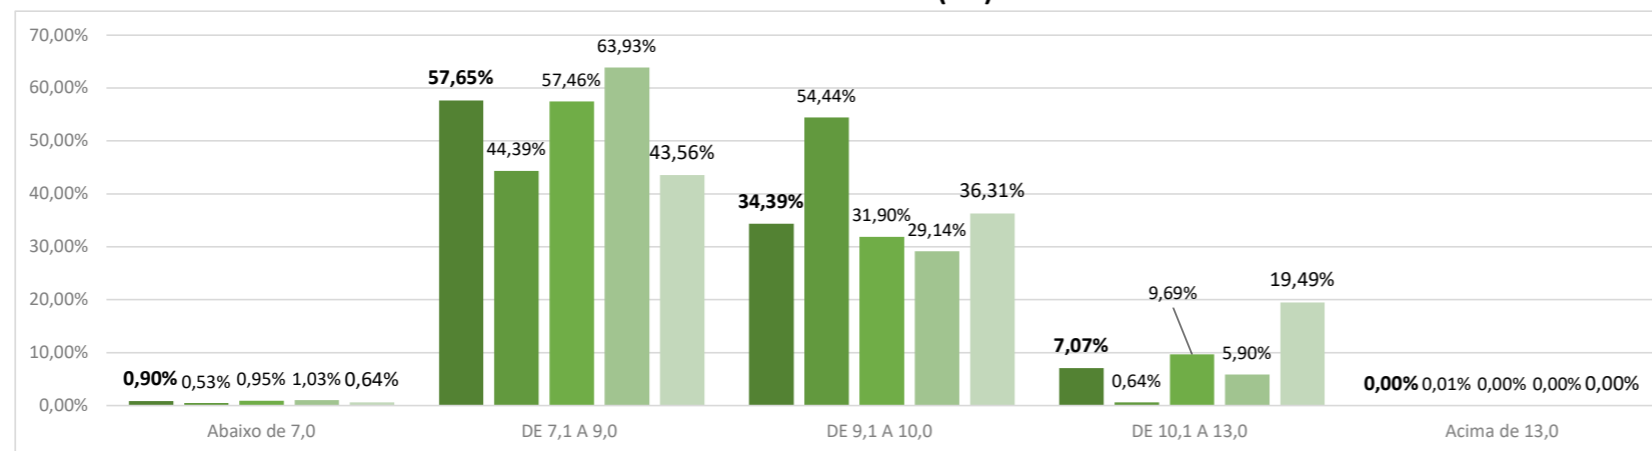

ÍNDICE DE FIBRAS CURTAS (SFI)

		Abaixo de 7,0	DE 7,1 A 9,0	DE 9,1 A 10,0	DE 10,1 A 13,0	Acima de 13,0	TOTAL
Geral	Fardos	56.905	3.651.712	2.178.269	447.595	111	6.334.592
	Média	7,0	8,2	9,5	10,4	15,6	8,8
	Porcentagem	0,90%	57,65%	34,39%	7,07%	0,00%	100,00%
Rondonópolis	Fardos	5.278	444.930	545.645	6.408	111	1.002.372
	Média	7,0	8,3	9,5	10,5	15,6	9,0
	Porcentagem	0,53%	44,39%	54,44%	0,64%	0,01%	100,00%
Sorriso	Fardos	15.254	925.777	513.860	156.158		1.611.049
	Média	7,0	8,2	9,5	10,5		8,8
	Porcentagem	0,95%	57,46%	31,90%	9,69%	0,00%	100,00%
Sapezal	Fardos	33.282	2.071.476	944.137	191.282		3.240.177
	Média	7,0	8,2	9,5	10,4		8,7
	Porcentagem	1,03%	63,93%	29,14%	5,90%	0,00%	100,00%
Campo Novo	Fardos	3.091	209.529	174.627	93.747		480.994
	Média	7,0	8,3	9,5	10,4		9,2
	Porcentagem	0,64%	43,56%	36,31%	19,49%	0,00%	100,00%

GRAU DE REFLECTÂNCIA (Rd)