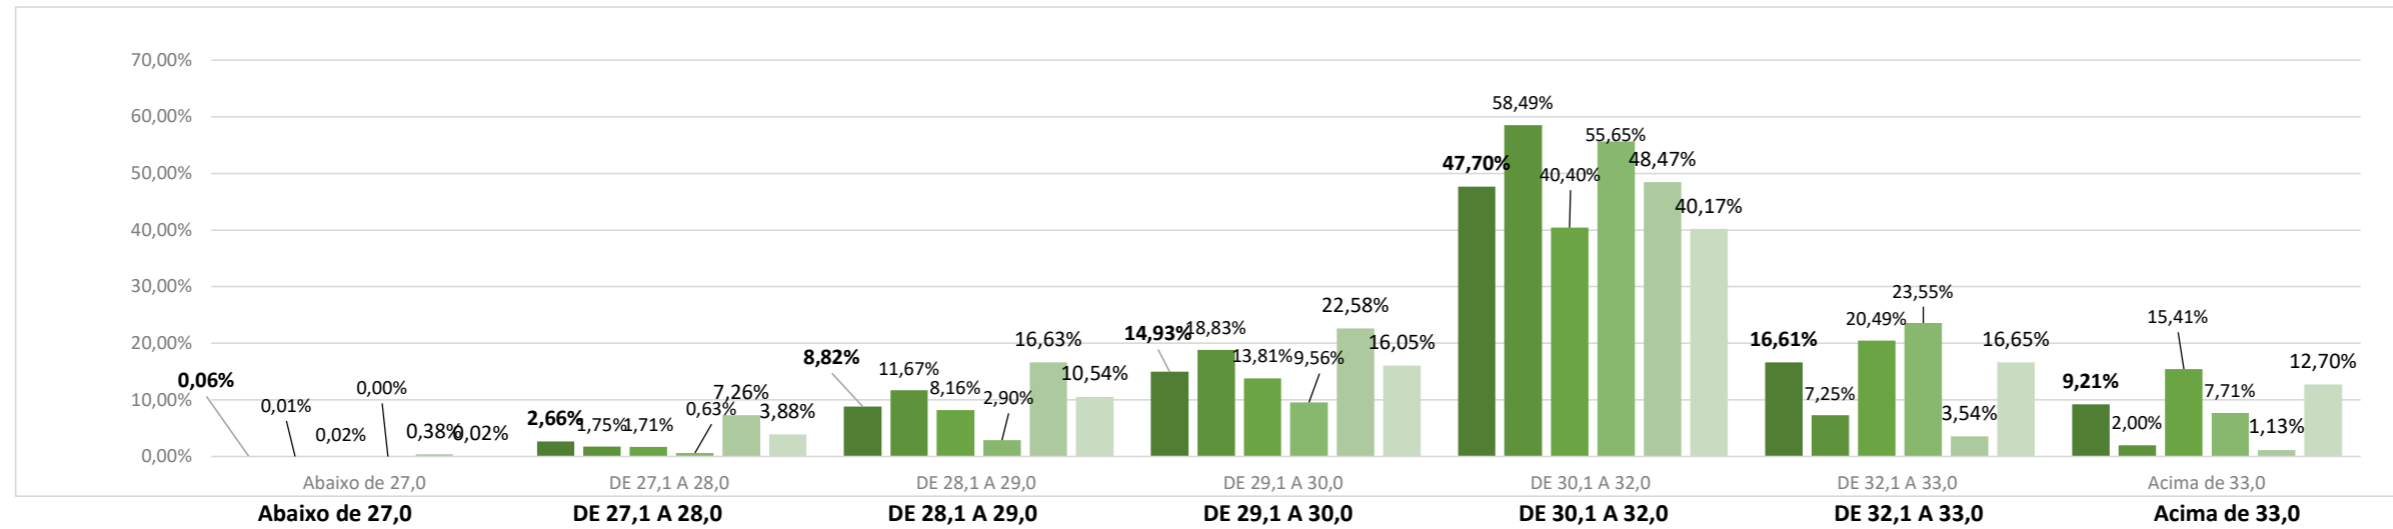

RESISTÊNCIA (Str)

		Abaixo de 27,0	DE 27,1 A 28,0	DE 28,1 A 29,0	DE 29,1 A 30,0	DE 30,1 A 32,0	DE 32,1 A 33,0	Acima de 33,0	TOTAL
Geral	Fardos	2.708	114.648	380.214	643.630	2.055.659	715.955	396.846	4.309.660
	Média	26,5	27,7	28,6	29,6	31,1	32,5	33,5	31,0
	Porcentagem	0,06%	2,66%	8,82%	14,93%	47,70%	16,61%	9,21%	100,00%
Rondonópolis	Fardos	41	8.823	58.927	95.067	295.251	36.577	10.090	504.776
	Média	26,7	27,8	28,6	29,6	31,1	32,5	33,6	30,6
	Porcentagem	0,01%	1,75%	11,67%	18,83%	58,49%	7,25%	2,00%	100,00%
Sorriso	Fardos	192	18.329	87.685	148.447	434.309	220.256	165.676	1.074.894
	Média	26,8	27,8	28,6	29,6	31,1	32,5	33,5	31,3
	Porcentagem	0,02%	1,71%	8,16%	13,81%	40,40%	20,49%	15,41%	100,00%
Sapezal	Fardos	24	7.383	33.928	111.978	651.569	275.672	90.228	1.170.782
	Média	26,6	27,7	28,6	29,6	31,2	32,5	33,4	31,4
	Porcentagem	0,00%	0,63%	2,90%	9,56%	55,65%	23,55%	7,71%	100,00%