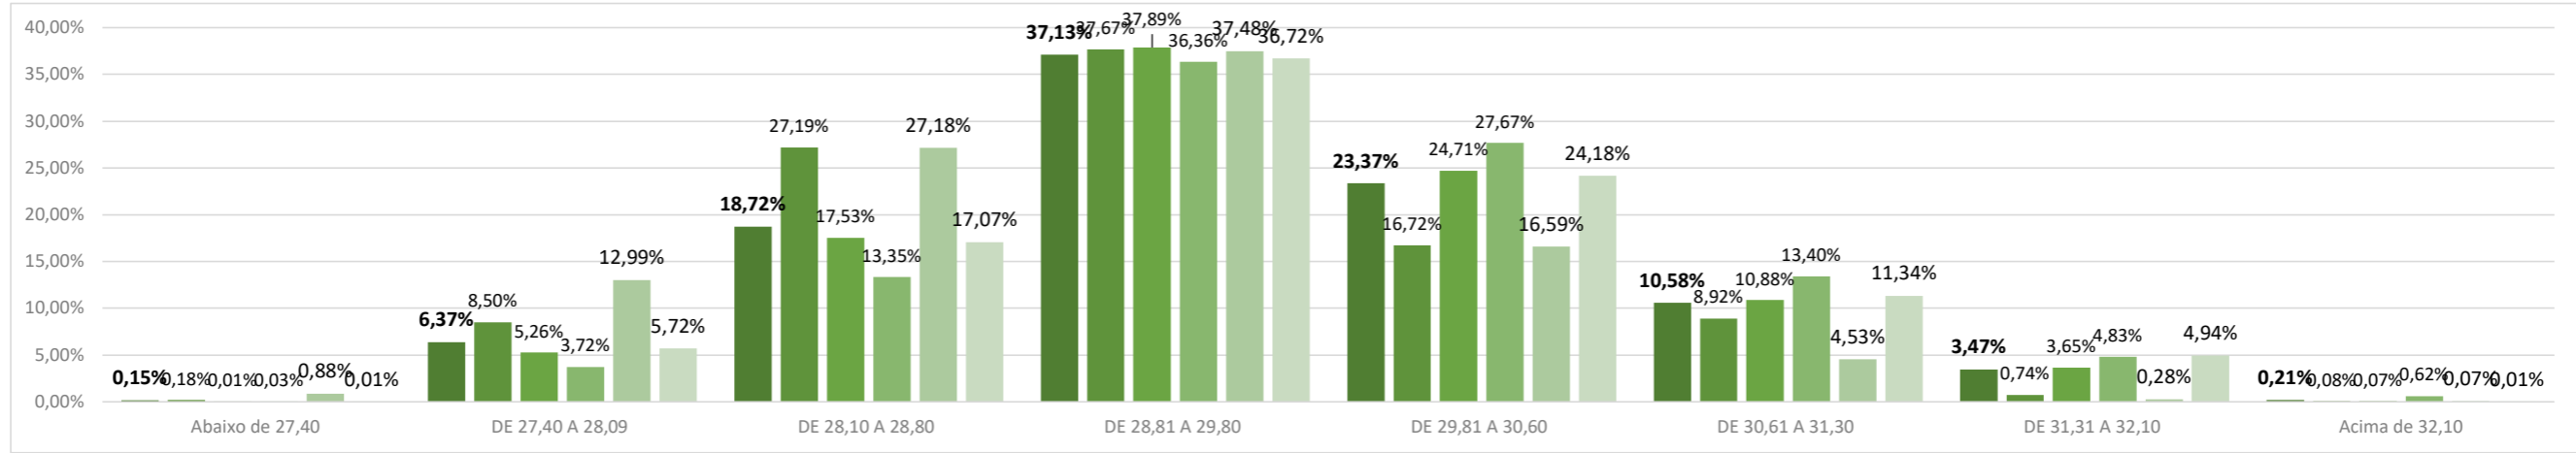

Abaixo de 27,40	DE 27,40 A 28,09	DE 28,10 A 28,80	DE 28,81 A 29,80	DE 29,81 A 30,60	DE 30,61 A 31,30	DE 31,31 A 32,10	Acima de 32,10	TOTAL
Geral	Fardos	6.512	274.539	806.921	1.600.153	1.006.985	456.154	149.477	8.919	4.309.660
	Média	27,09	27,82	28,48	29,31	30,17	30,89	31,61	32,44	29,5
	Porcentagem	0,15%	6,37%	18,72%	37,13%	23,37%	10,58%	3,47%	0,21%	100,00%
Rondonópolis	Fardos	909	42.923	137.245	190.159	84.400	45.043	3.714	383	504.776
	Média	27,04	27,88	28,46	29,27	30,16	30,87	31,54	32,46	29,2
	Porcentagem	0,18%	8,50%	27,19%	37,67%	16,72%	8,92%	0,74%	0,08%	100,00%
Sorriso	Fardos	81	56.553	188.482	407.284	265.588	116.933	39.261	712	1.074.894
	Média	27,22	27,82	28,49	29,32	30,18	30,90	31,59	32,45	29,6
	Porcentagem	0,01%	5,26%	17,53%	37,89%	24,71%	10,88%	3,65%	0,07%	100,00%
Sapezal	Fardos	345	43.607	156.325	425.694	324.005	156.931	56.573	7.302	1.170.782
	Média	27,19	27,81	28,50	29,34	30,18	30,89	31,61	32,44	29,7
	Porcentagem	0,03%	3,72%	13,35%	36,36%	27,67%	13,40%	4,83%	0,62%	100,00%
Campo Novo	Fardos	5.097	75.455	157.819	217.671	96.363	26.296	1.607	412	580.720
	Média	27,09	27,80	28,46	29,28	30,14	30,82	31,61	32,56	29,1
	Porcentagem	0,88%	12,99%	27,18%	37,48%	16,59%	4,53%	0,28%	0,07%	100,00%
Lucas	Fardos	80	56.001	167.050	359.345	236.629	110.951	48.322	110	978.488
	Média	27,15	27,81	28,49	29,32	30,17	30,91	31,62	32,21	29,6
	Porcentagem	0,01%	5,72%	17,07%	36,72%	24,18%	11,34%	4,94%	0,01%	100,00%