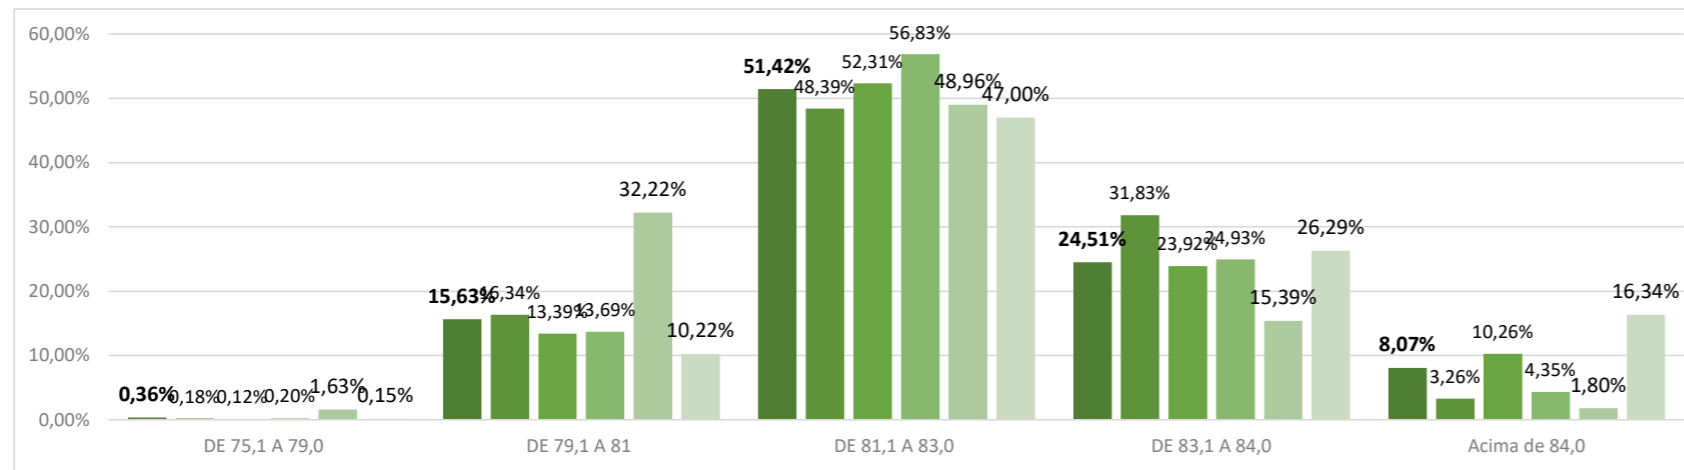

Campo Novo	Fardos	2.225	42.184	96.576	131.117	281.475	20.573	6.570	580.720
	Média	26,5	27,7	28,6	29,6	31,0	32,5	33,5	30,1
	Porcentagem	0,38%	7,26%	16,63%	22,58%	48,47%	3,54%	1,13%	100,00%
Lucas	Fardos	226	37.929	103.098	157.021	393.055	162.877	124.282	978.488
	Média	26,7	27,7	28,6	29,6	31,0	32,5	33,5	31,0
	Porcentagem	0,02%	3,88%	10,54%	16,05%	40,17%	16,65%	12,70%	100,00%

UNIFORMIDADE (UI)

		DE 75,1 A 79,0	DE 79,1 A 81	DE 81,1 A 83,0	DE 83,1 A 84,0	Acima de 84,0	TOTAL
Geral	Fardos	15.467	673.735	2.216.187	1.056.272	347.999	4.309.660
	Média	78,7	80,4	82,1	83,5	84,5	82,4
	Porcentagem	0,36%	15,63%	51,42%	24,51%	8,07%	100,00%
Rondonópolis	Fardos	915	82.474	244.275	160.660	16.452	504.776
	Média	78,7	80,5	82,1	83,5	84,5	82,4
	Porcentagem	0,18%	16,34%	48,39%	31,83%	3,26%	100,00%
Sorriso	Fardos	1.250	143.916	562.317	257.125	110.286	1.074.894
	Média	79,0	80,3	82,2	83,5	84,4	82,5
	Porcentagem	0,12%	13,39%	52,31%	23,92%	10,26%	100,00%
Sapezal	Fardos	2.332	160.232	665.412	291.879	50.927	1.170.782
	Média	78,8	80,4	82,1	83,5	84,5	82,3
	Porcentagem	0,20%	13,69%	56,83%	24,93%	4,35%	100,00%
Campo Novo	Fardos	9.485	187.097	284.310	89.383	10.445	580.720
	Média	78,6	80,4	82,0	83,5	84,5	81,7
	Porcentagem	1,63%	32,22%	48,96%	15,39%	1,80%	100,00%
Lucas	Fardos	1.485	100.016	459.873	257.225	159.889	978.488
	Média	79,0	80,4	82,2	83,5	84,5	82,7
	Porcentagem	0,15%	10,22%	47,00%	26,29%	16,34%	100,00%