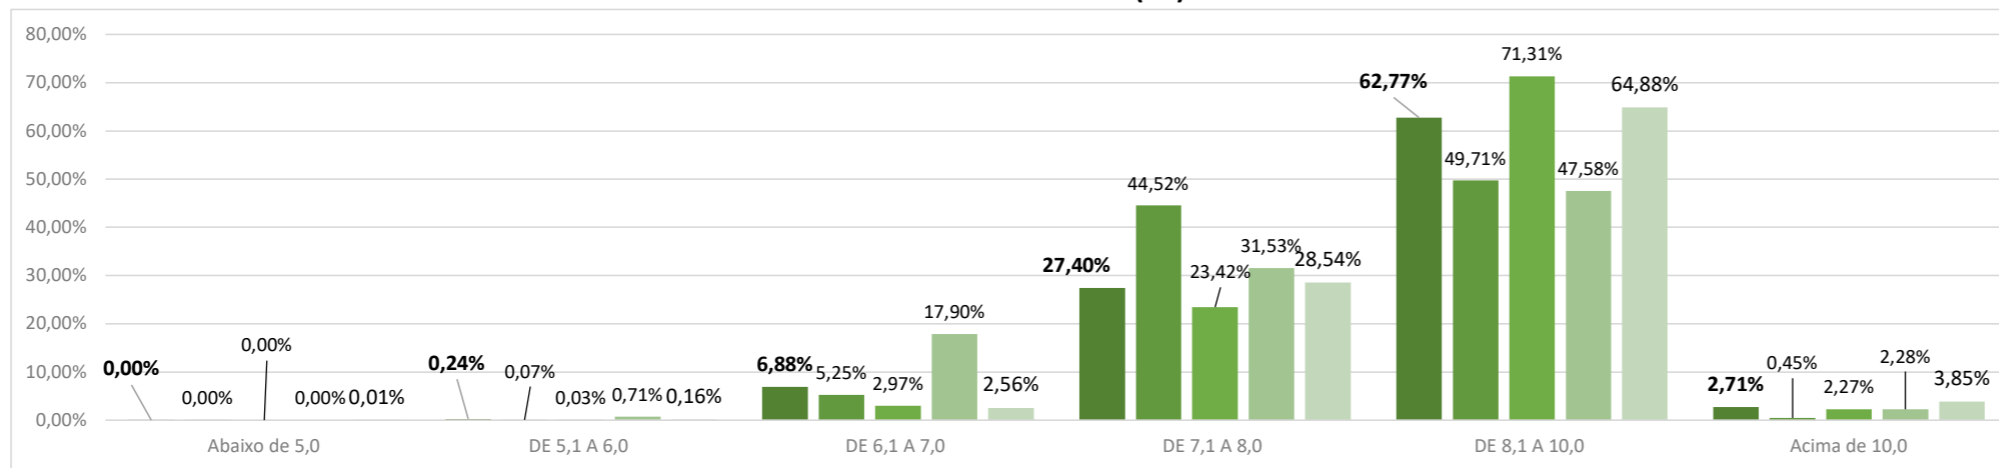

GRAU DE AMARELAMENTO (+b)

		Abaixo de 5,0	DE 5,1 A 6,0	DE 6,1 A 7,0	DE 7,1 A 8,0	DE 8,1 A 10,0	Acima de 10,0	TOTAL
Geral	Fardos	69	10.345	296.490	1.180.983	2.705.192	116.581	4.309.660
	Média	5,0	6,0	6,7	7,6	8,8	10,7	8,4
	Porcentagem	0,00%	0,24%	6,88%	27,40%	62,77%	2,71%	100,00%
Rondonópolis	Fardos	9	363	26.498	224.708	250.913	2.285	504.776
	Média	5,0	5,9	6,8	7,7	8,5	10,7	8,1
	Porcentagem	0,00%	0,07%	5,25%	44,52%	49,71%	0,45%	100,00%
Sorriso	Fardos		352	31.915	251.721	766.460	24.446	1.074.894
	Média		6,0	6,8	7,7	8,8	10,7	8,5
	Porcentagem	0,00%	0,03%	2,97%	23,42%	71,31%	2,27%	100,00%
Sapezal	Fardos		8.304	209.565	369.110	557.064	26.739	1.170.782
	Média		6,0	6,6	7,6	8,8	10,7	8,0
	Porcentagem	0,00%	0,71%	17,90%	31,53%	47,58%	2,28%	100,00%