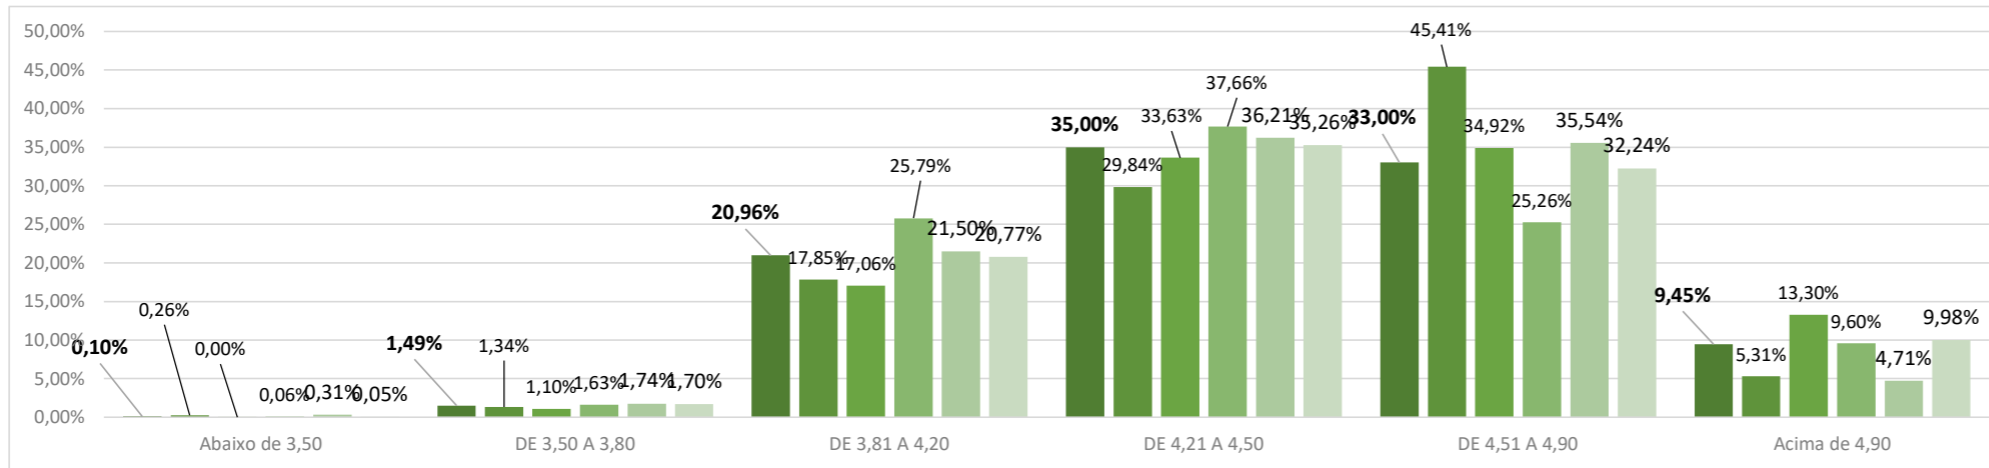

Estatística da Qualidade Kuhlmann

Período: 01/06/2024 a 30/09/2024

MICRONAIRE (Mic)

		Abaixo de 3,50	DE 3,50 A 3,80	DE 3,81 A 4,20	DE 4,21 A 4,50	DE 4,51 A 4,90	Acima de 4,90	TOTAL
Geral	Fardos	4.245	64.399	903.507	1.508.252	1.422.143	407.114	4.309.660
	Média	3,37	3,70	4,07	4,35	4,70	5,03	4,5
	Porcentagem	0,10%	1,49%	20,96%	35,00%	33,00%	9,45%	100,00%
Rondonópolis	Fardos	1.319	6.743	90.085	150.616	229.211	26.802	504.776
	Média	3,32	3,69	4,07	4,36	4,72	4,98	4,5
	Porcentagem	0,26%	1,34%	17,85%	29,84%	45,41%	5,31%	100,00%
Sorriso	Fardos	14	11.849	183.351	361.445	375.318	142.917	1.074.894
	Média	3,38	3,71	4,08	4,36	4,70	5,04	4,5
	Porcentagem	0,00%	1,10%	17,06%	33,63%	34,92%	13,30%	100,00%
Sapezal	Fardos	673	19.104	301.963	440.879	295.778	112.385	1.170.782
	Média	3,41	3,71	4,07	4,34	4,68	5,03	4,4
	Porcentagem	0,06%	1,63%	25,79%	37,66%	25,26%	9,60%	100,00%
Campo Novo	Fardos	1.794	10.093	124.868	210.252	206.376	27.337	580.720
	Média	3,39	3,69	4,07	4,36	4,70	5,01	4,4
	Porcentagem	0,31%	1,74%	21,50%	36,21%	35,54%	4,71%	100,00%
Lucas	Fardos	445	16.610	203.240	345.060	315.460	97.673	978.488
	Média	3,40	3,69	4,06	4,36	4,69	5,04	4,5
	Porcentagem	0,05%	1,70%	20,77%	35,26%	32,24%	9,98%	100,00%