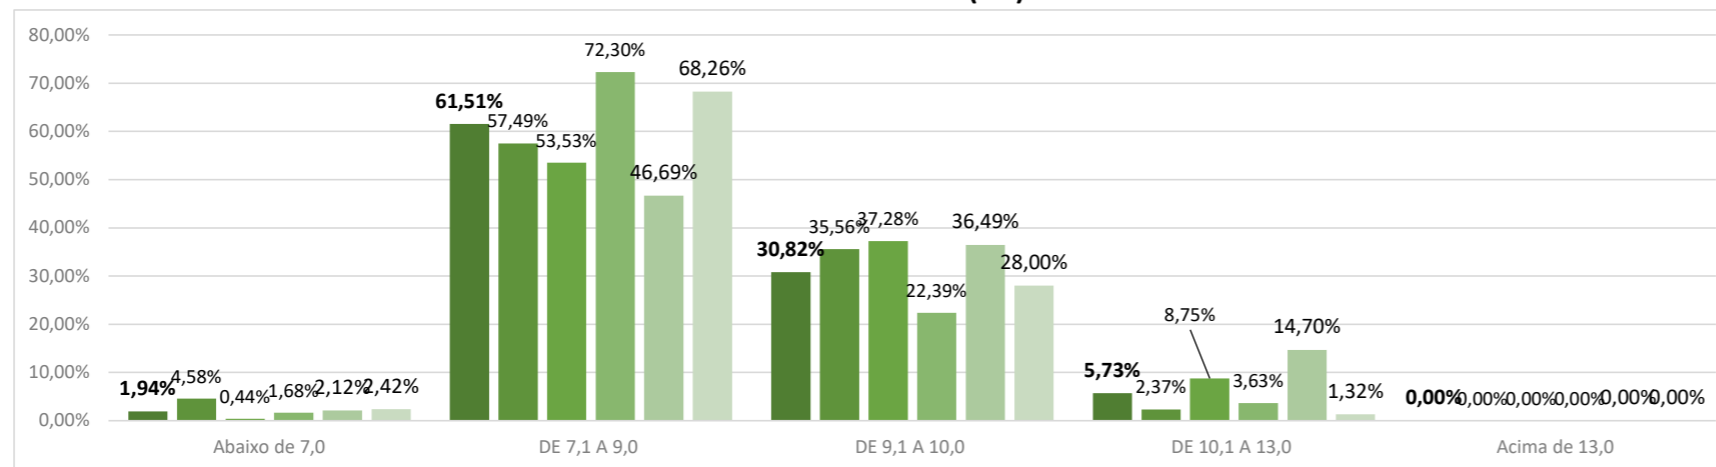

ÍNDICE DE FIBRAS CURTAS (SFI)

		Abaixo de 7,0	DE 7,1 A 9,0	DE 9,1 A 10,0	DE 10,1 A 13,0	Acima de 13,0	TOTAL
Geral	Fardos	83.543	2.651.066	1.328.212	246.796	43	4.309.660
	Média	6,9	8,1	9,5	10,6	13,4	8,7
	Porcentagem	1,94%	61,51%	30,82%	5,73%	0,00%	100,00%