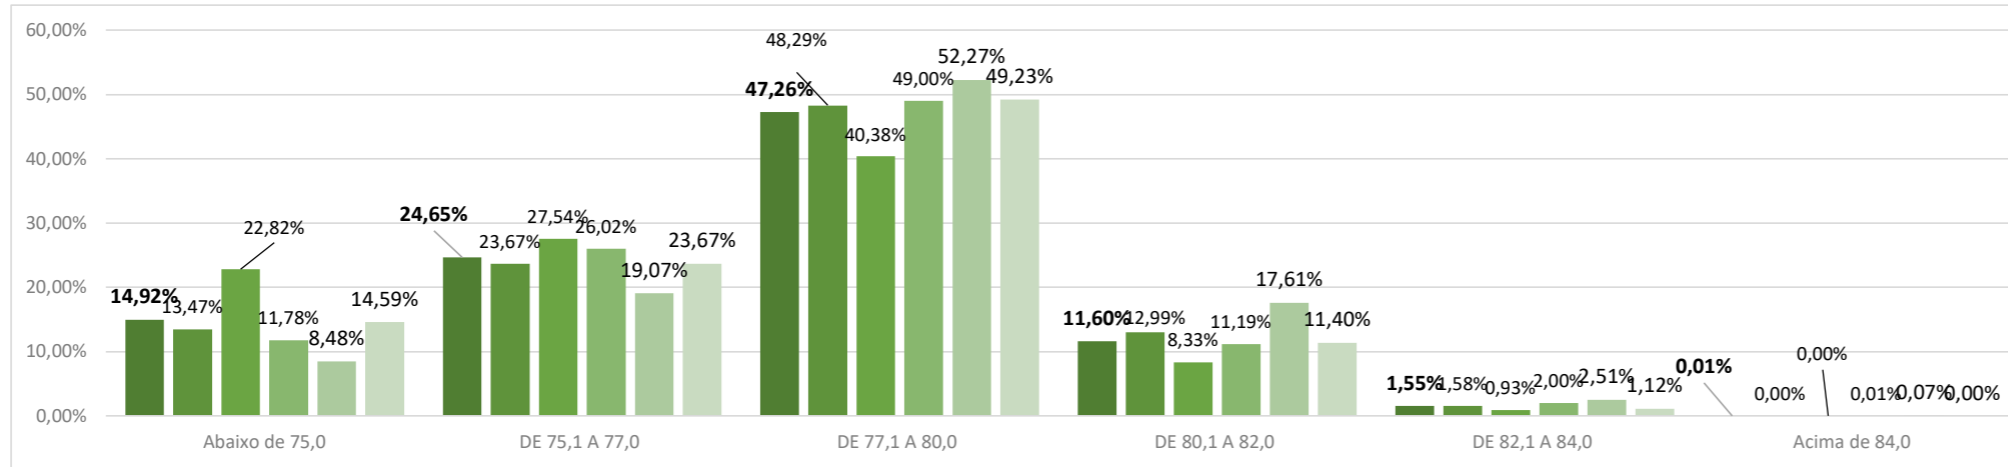

Abaixo de 75,0	DE 75,1 A 77,0	DE 77,1 A 80,0	DE 80,1 A 82,0	DE 82,1 A 84,0	Acima de 84,0	TOTAL
Geral	Fardos	643.131	1.062.525	2.036.781	499.856	66.873	494	4.309.660
	Média	73,4	76,2	78,5	80,8	82,5	84,5	77,5
	Porcentagem	14,92%	24,65%	47,26%	11,60%	1,55%	0,01%	100,00%
Rondonópolis	Fardos	68.009	119.471	243.760	65.575	7.951	10	504.776
	Média	73,7	76,2	78,5	80,8	82,5	84,5	77,7
	Porcentagem	13,47%	23,67%	48,29%	12,99%	1,58%	0,00%	100,00%
Sorriso	Fardos	245.249	296.048	434.086	89.539	9.972		1.074.894
	Média	73,2	76,1	78,4	80,8	82,4		76,8
	Porcentagem	22,82%	27,54%	40,38%	8,33%	0,93%	0,00%	100,00%
Sapezal	Fardos	137.905	304.673	573.724	130.965	23.428	87	1.170.782
	Média	73,8	76,2	78,4	80,8	82,5	84,4	77,6
	Porcentagem	11,78%	26,02%	49,00%	11,19%	2,00%	0,01%	100,00%
Campo Novo	Fardos	49.232	110.727	303.520	102.247	14.597	397	580.720
	Média	73,6	76,2	78,6	80,8	82,6	84,6	78,2
	Porcentagem	8,48%	19,07%	52,27%	17,61%	2,51%	0,07%	100,00%
Lucas	Fardos	142.736	231.606	481.691	111.530	10.925		978.488
	Média	73,3	76,2	78,5	80,8	82,4		77,5
	Porcentagem	14,59%	23,67%	49,23%	11,40%	1,12%	0,00%	100,00%